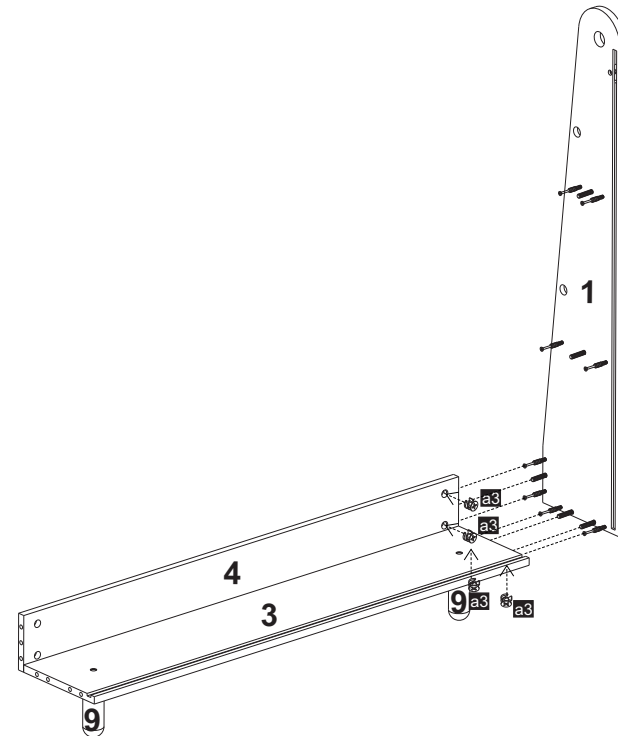

wood luck

Basic

Regal/ Bookworm

1170 mm x 1100 mm x 220 mm

1

3

2

4

5

a3
Ø 15x12 x2

7

6

a3
Ø 15x12 x2

8

9

11