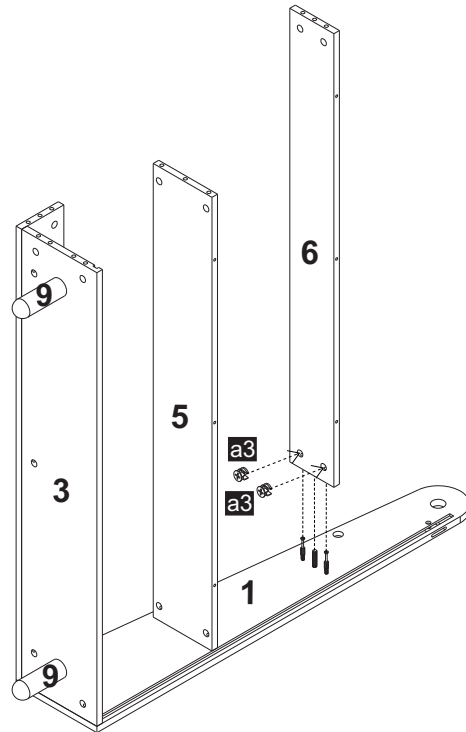

wood luck

Basic

Regal/ Bookworm

1170 mm x 1100 mm x 220 mm

1

3

2

4

5

a3
Ø 15x12 x2

7

6

a3
Ø 15x12 x2

8

9

11