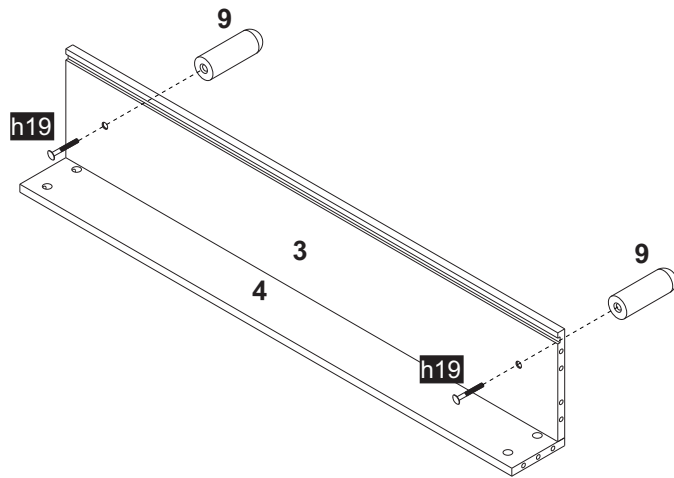

wood luck

Basic

Regal/ Bookworm

1170 mm x 1100 mm x 220 mm

1

3

2

4

5

a3
Ø 15x12 x2

7

6

a3
Ø 15x12 x2

8

9

11