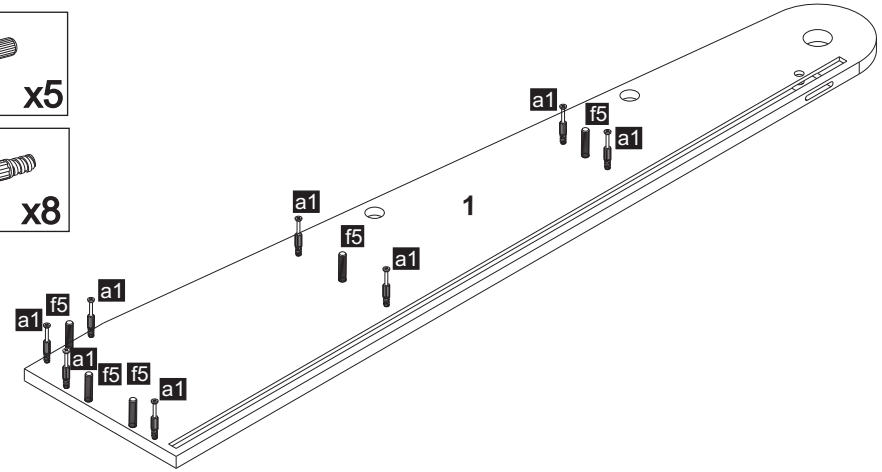

wood luck

Basic

Regal/ Bookworm

1170 mm x 1100 mm x 220 mm

1

3

2

4

5

a3
Ø 15x12 x2

7

6

a3
Ø 15x12 x2

8

9

11