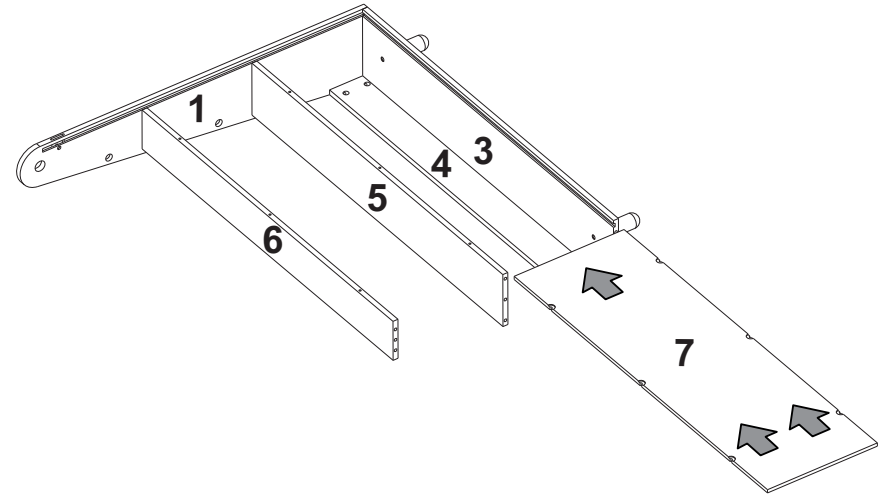

wood luck

Basic

Regal/ Bookworm

1170 mm x 1100 mm x 220 mm

1

3

2

4

5

a3
Ø 15x12 x2

7

6

a3
Ø 15x12 x2

8

9

11