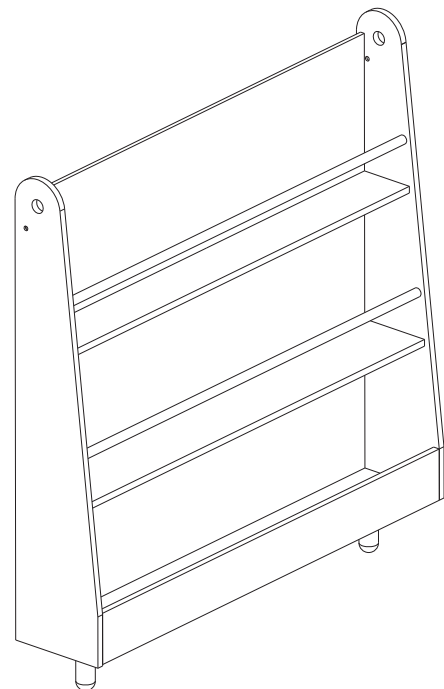

wood luck

Basic

Regal/ Bookworm

1170 mm x 1100 mm x 220 mm

1

3

2

4

5

a3
Ø 15x12 x2

7

6

a3
Ø 15x12 x2

8

9

11