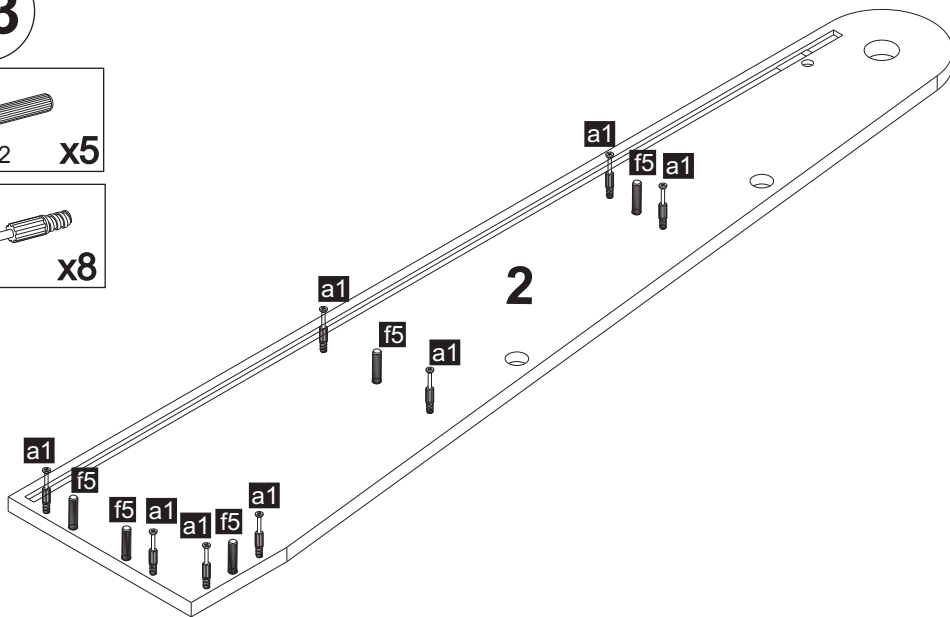

wood luck

Basic

Regal/ Bookworm

1170 mm x 1100 mm x 220 mm

1

3

2

4

5

a3
Ø 15x12 x2

7

6

a3
Ø 15x12 x2

8

9

11

10

7/10

12

8/10

13

15

14

9/10