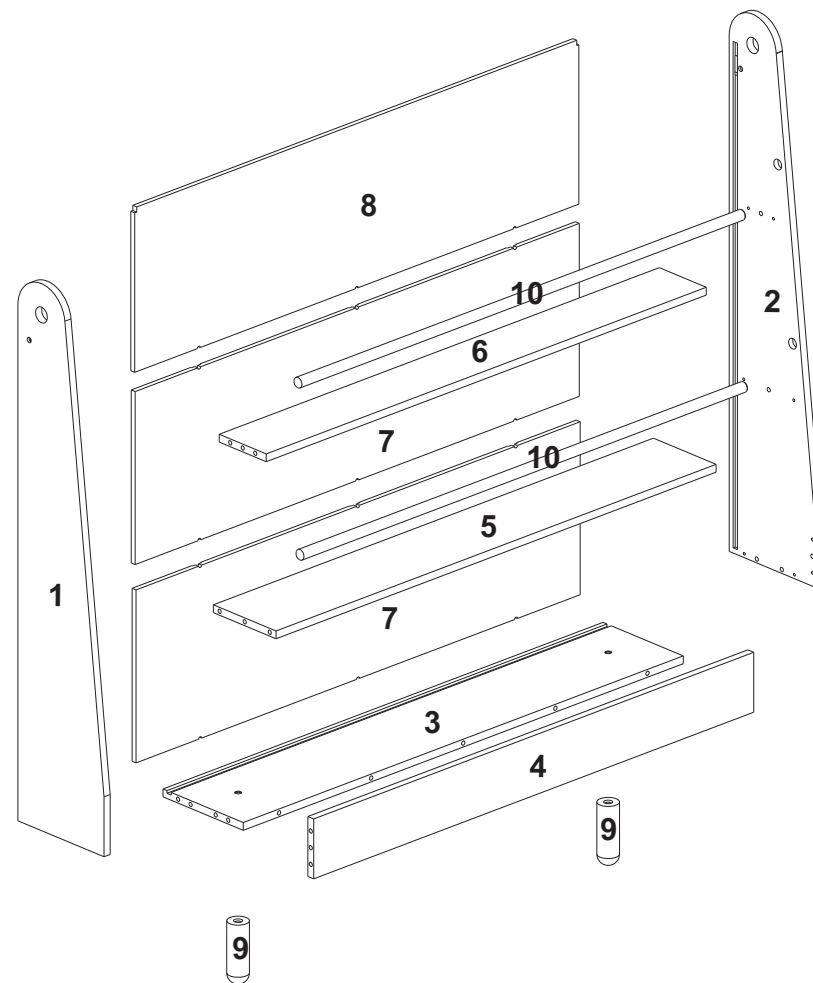

wood luck

Basic

Regal/ Bookworm

1170 mm x 1100 mm x 220 mm

1

3

2

4

5

a3
Ø 15x12 x2

7

6

a3
Ø 15x12 x2

8

9

11