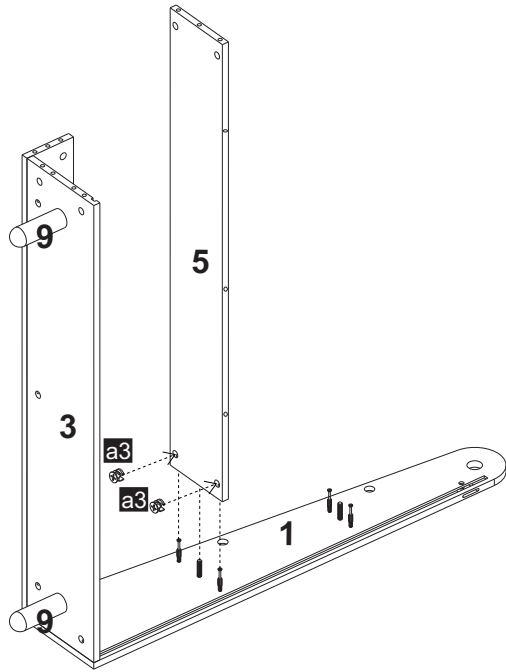

wood luck

Basic

Regal/ Bookworm

1170 mm x 1100 mm x 220 mm

1

3

2

4

5

a3
Ø 15x12 x2

7

6

a3
Ø 15x12 x2

8

9

11