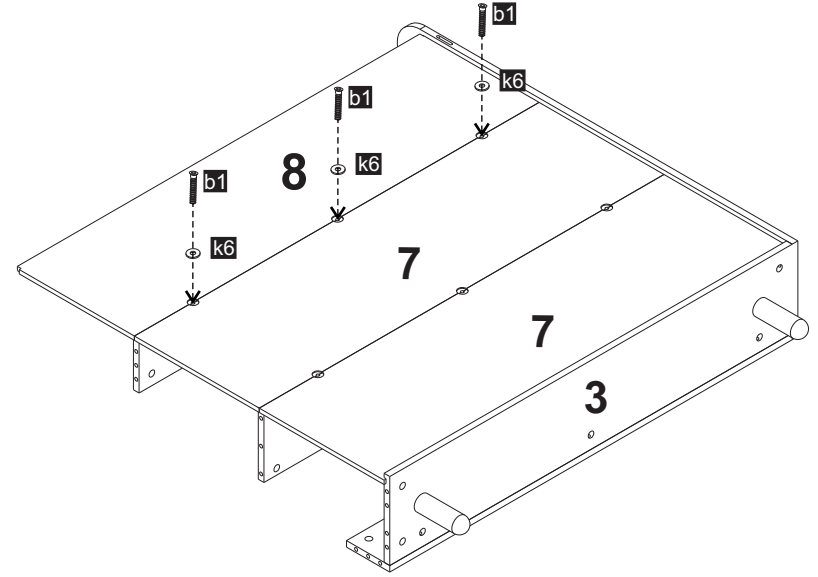

wood luck

Basic

Regal/ Bookworm

1170 mm x 1100 mm x 220 mm

1

3

2

4

5

a3
Ø 15x12 x2

7

6

a3
Ø 15x12 x2

8

9

11