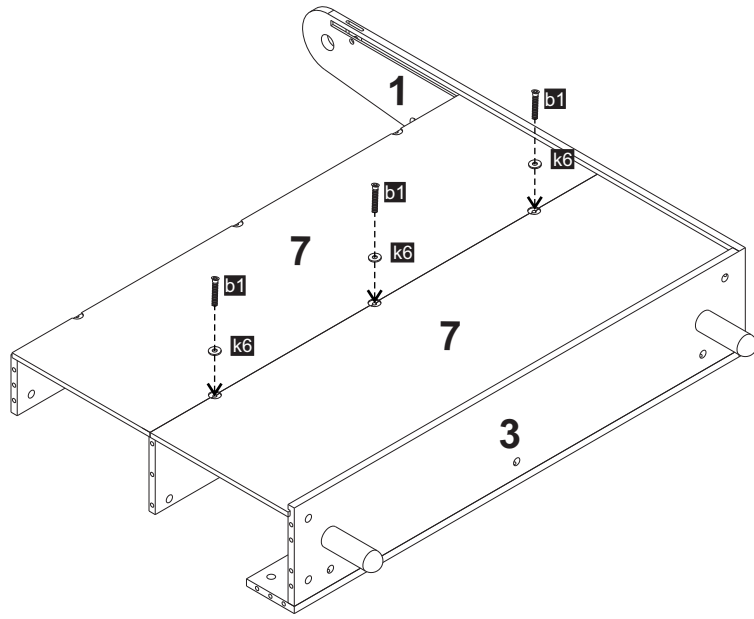

wood luck

Basic

Regal/ Bookworm

1170 mm x 1100 mm x 220 mm

1

3

2

4

5

a3
Ø 15x12 x2

7

6

a3
Ø 15x12 x2

8

9

11