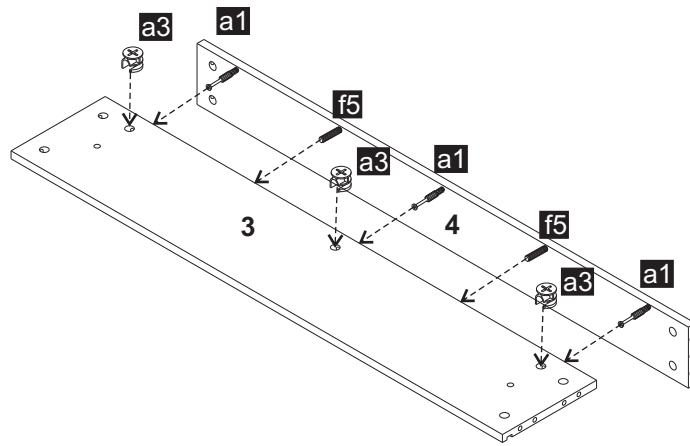

wood luck

Basic

Regal/ Bookworm

1170 mm x 1100 mm x 220 mm

1

3

2

4

5

a3
Ø 15x12 x2

7

6

a3
Ø 15x12 x2

8

9

11